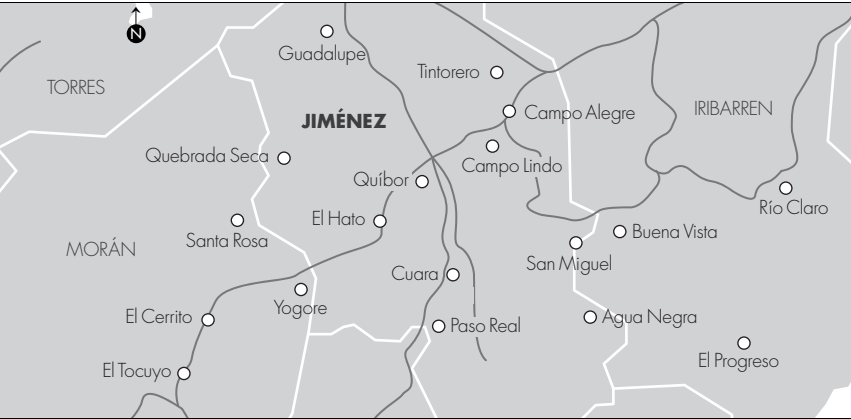

Taller de Cerámica Loma Roja

Fuentes, jarras y vajillas

Cerámica

Sector La Costa, vía San Miguel

Municipio Jiménez

Teléfonos: (0414) 5504858,

(0416) 7544391

Carmen Montes e hijos