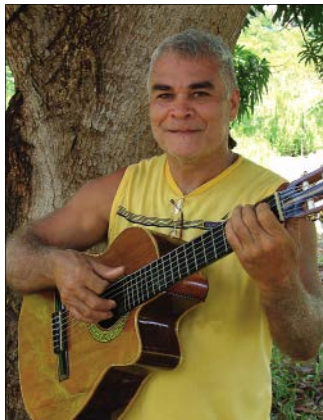

Luis Pérez

Centro Artesanal Hermanos Pérez

Fabricación y reparación de bandolas,
cuatros y guitarras

Cedro, pardillo y pino

Calle Monagas, casa N° 70-72

Sector Chirica Vieja, vía Upata

San Félix

Municipio Caroní

Teléfonos: (0286) 7188067,

(0416) 3919689