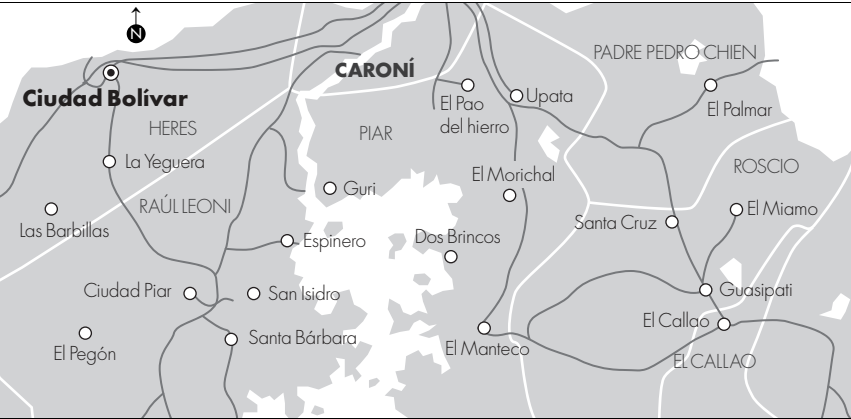

Guillermo Padrino

Tienda A Calzón Quitao

Sillas

Fibras de bejuco mamure, bambú y onotillo

Sector puente Río Claro, vía Los Castillitos

Los Castillos de Guayana

Municipio Caroní

Teléfonos: (0286) 7197337,
(0414) 8639185