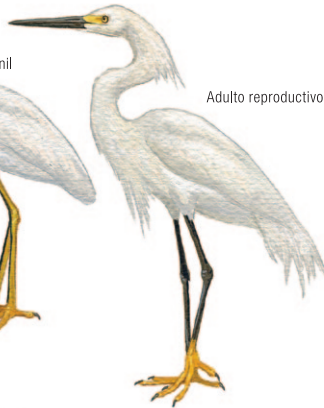

(10)

**Pedrete corona negra**  
Black-crowned Night-Heron  
*Nycticorax nycticorax*  
56 - 64 cm

Juvenil

Adulto

**Garceta verde**  
Green Heron  
*Butorides virescens*  
38 - 43 cm

**Garza blanca**  
Great Egret  
*Ardea alba*  
84 - 100 cm

**Garza ganadera**  
Cattle Egret  
*Bubulcus ibis*  
45 - 53 cm

Juvenil

**Garceta pie-dorado**  
Snowy Egret  
*Egretta thula*  
48 - 60 cm

Adulto reproductivo

Adulto no reproductivo

Adulto reproductivo

**Pelicano blanco**  
American White Pelican  
*Pelecanus erythrorhynchos*  
95 - 115 cm