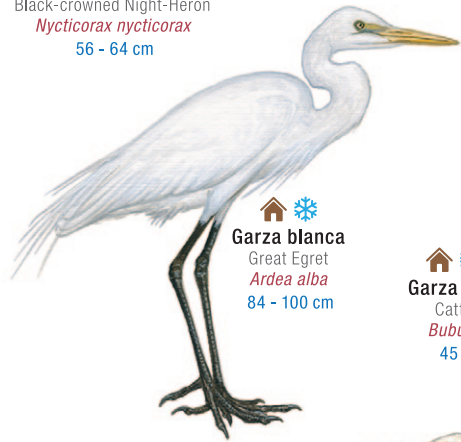

(10)

**Pedrete corona negra**  
Black-crowned Night-Heron  
*Nycticorax nycticorax*  
56 - 64 cm

Juvenil

Adulto

**Garceta verde**  
Green Heron  
*Butorides virescens*  
38 - 43 cm

**Garza blanca**  
Great Egret  
*Ardea alba*  
84 - 100 cm

**Garza ganadera**  
Cattle Egret  
*Bubulcus ibis*  
45 - 53 cm

Juvenil

**Garceta pie-dorado**  
Snowy Egret  
*Egretta thula*  
48 - 60 cm

Adulto reproductivo

Adulto no reproductivo

Adulto reproductivo

**Pelicano blanco**  
American White Pelican  
*Pelecanus erythrorhynchos*  
95 - 115 cm

**Zumbador rufo**  
Rufous Hummingbird  
*Selasphorus rufus*  
7.5 - 9 cm

**Colibrí corona violeta**  
Violet-crowned Hummingbird  
*Amazilia violiceps*  
9 - 10 cm

**Colibrí berilo**  
Berylline Hummingbird  
*Amazilia beryllina*  
9.5 - 10 cm

(2)

**Chipe corona negra**  
Wilson's Warbler  
*Cardellina pusilla*  
11 - 12 cm

**Chipe negroamarillo**  
Townsend's Warbler  
*Setophaga townsendi*  
11 - 13 cm

**Chipe coronado**  
Yellow-rumped Warbler  
*Setophaga coronata*  
13 - 14 cm