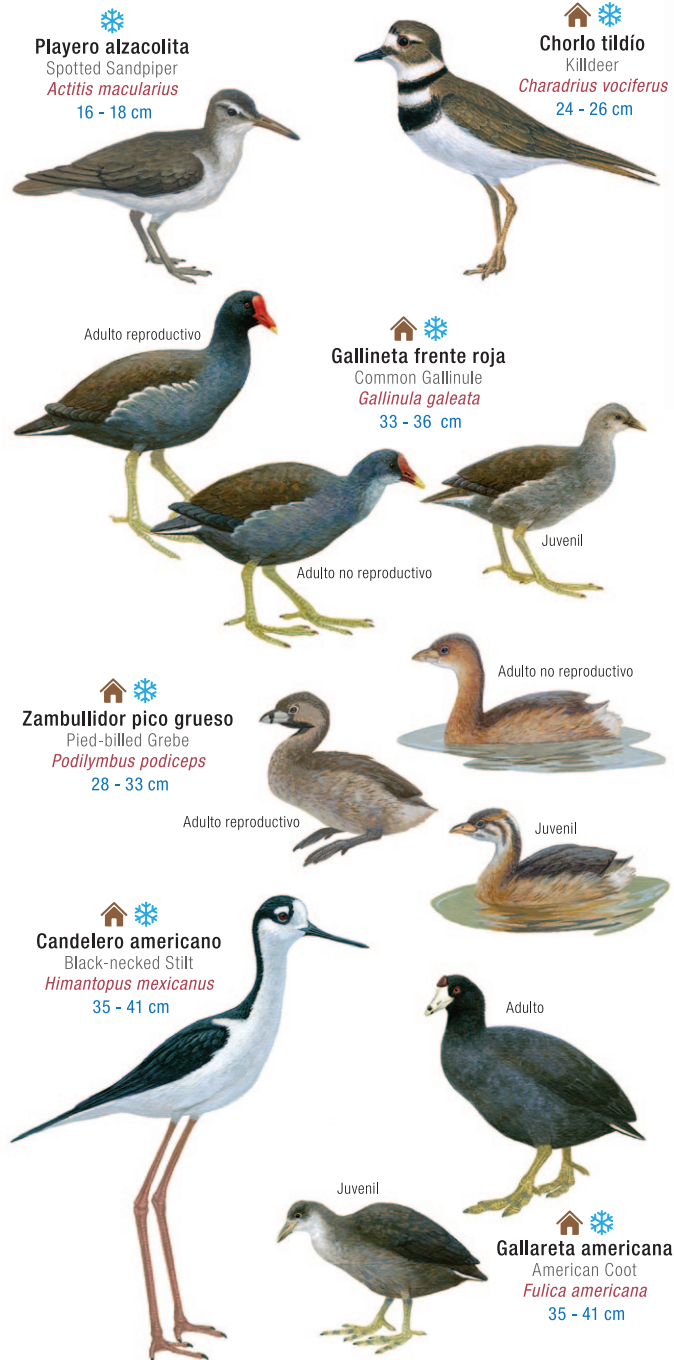

**Mascarita matorralera**  
Hooded Yellowthroat  
*Geothlypis nelsoni*  
12 - 13 cm

(3)

**Tirano gritón**  
Cassin's Kingbird  
*Tyrannus vociferans*  
20 - 23 cm

**Chivirín barranqueño**  
Canyon Wren  
*Catherpes mexicanus*  
13 - 14.5 cm

**Mosquero cardenal**  
Vermilion Flycatcher  
*Pyrocephalus rubinus*  
12.5 - 14.5 cm

**Mosquero de Hammond**  
Hammond's Flycatcher  
*Empidonax hammondii*  
12.5 - 14 cm

**Perlita azulgris**  
Blue-gray Gnatcatcher  
*Polioptila caerulea*  
10 - 12 cm

**Reyezuelo de rojo**  
Ruby-crowned Kinglet  
*Regulus calendula*  
10 - 11 cm

**Golondrina tijereta**  
Barn Swallow  
Hooded Yellowthroat  
*Hirundo rustica*  
12 - 15 cm

**Golondrina verdemar**  
Violet-green Swallow  
*Tachycineta thalassina*  
11 - 13 cm

Alrededor del 30% de las aves de la Ciudad de México son migratorias y están aquí de octubre a marzo

(7)

La Ciudad de México alberga el 30% de todas las especies de aves del país

(8)

(9)

México ocupa el 8° lugar a nivel mundial en la diversidad de aves