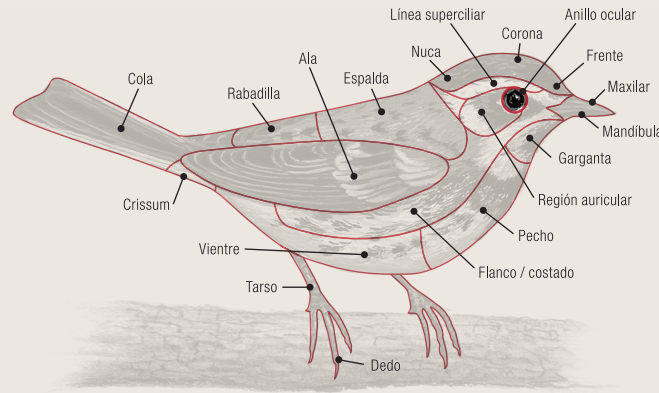

(10)

**Pedrete corona negra**  
Black-crowned Night-Heron  
*Nycticorax nycticorax*  
56 - 64 cm

Juvenil

Adulto

**Garceta verde**  
Green Heron  
*Butorides virescens*  
38 - 43 cm

**Garza blanca**  
Great Egret  
*Ardea alba*  
84 - 100 cm

**Garza ganadera**  
Cattle Egret  
*Bubulcus ibis*  
45 - 53 cm

Juvenil

**Garceta pie-dorado**  
Snowy Egret  
*Egretta thula*  
48 - 60 cm

Adulto reproductivo

Adulto no reproductivo

Adulto reproductivo

**Pelicano blanco**  
American White Pelican  
*Pelecanus erythrorhynchos*  
95 - 115 cm

## Anatomía de las aves